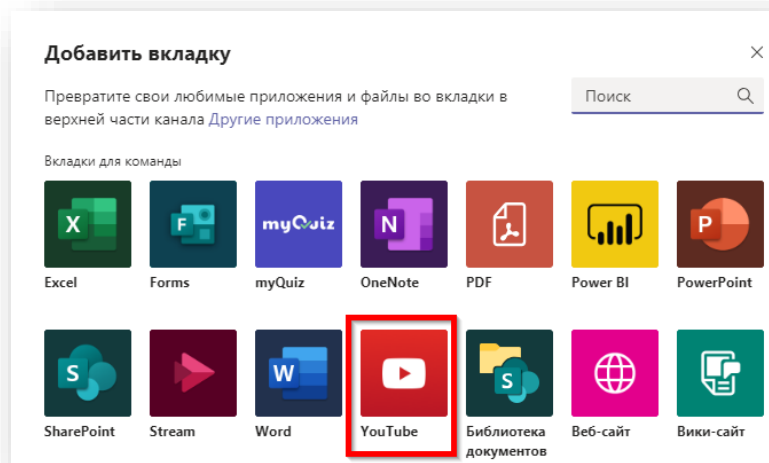

2. Создайте вкладку в нужном канале вашей команды. Нажмите + для добавления вкладки. Выберите Youtube. Выберите Youtube.

4