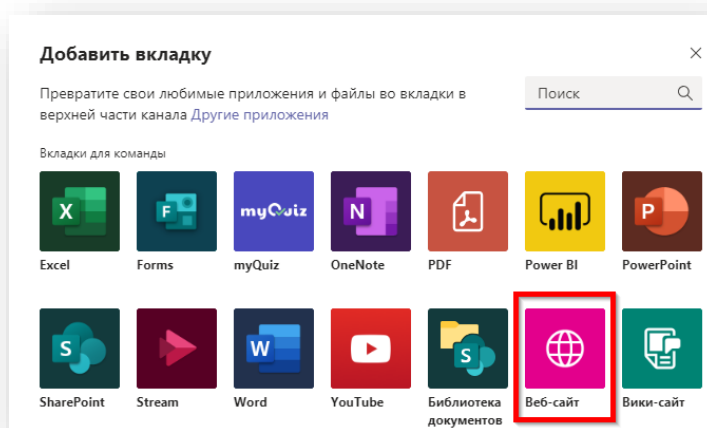

СОЗДАНИЕ БИБЛИОТЕКИ КЛАССА В КОМАНДЕ TEAMS

СОДЕРЖАНИЕ

ДОБАВЛЕНИЕ САЙТА НА ВКЛАДКУ КАНАЛА	1
ДОБАВЛЕНИЕ ФАЙЛА НА ВКЛАДКУ КАНАЛА	2
ДОБАВЛЕНИЕ ВИДЕО ИЗ YOUTUBE НА ВКЛАДКУ КАНАЛА	3

ДОБАВЛЕНИЕ САЙТА НА ВКЛАДКУ КАНАЛА

1. Зайдите в канал. Нажмите + для добавления вкладки.

2. Выберите «Веб-сайт». Обратите внимание на возможность создания вкладок других типов.

3. Назовите вкладку и укажите адрес сайта начиная с https. Нажмите «Сохранить».