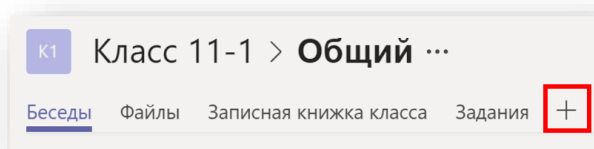

СОЗДАНИЕ БИБЛИОТЕКИ КЛАССА В КОМАНДЕ TEAMS

СОДЕРЖАНИЕ

ДОБАВЛЕНИЕ САЙТА НА ВКЛАДКУ КАНАЛА	1
ДОБАВЛЕНИЕ ФАЙЛА НА ВКЛАДКУ КАНАЛА	2
ДОБАВЛЕНИЕ ВИДЕО ИЗ YOUTUBE НА ВКЛАДКУ КАНАЛА	3

ДОБАВЛЕНИЕ САЙТА НА ВКЛАДКУ КАНАЛА

1. Зайдите в канал. Нажмите + для добавления вкладки.

2. Выберите «Веб-сайт». Обратите внимание на возможность создания вкладок других типов.

3. Назовите вкладку и укажите адрес сайта начиная с https. Нажмите «Сохранить».