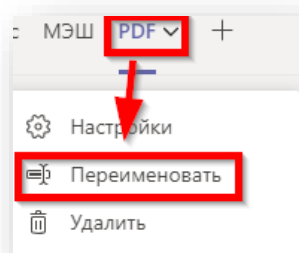

- Разверните содержимое на весь экран нажав кнопку .

ДОБАВЛЕНИЕ ФАЙЛА НА ВКЛАДКУ КАНАЛА

- Поместите нужный файл в библиотеку файлов соответствующего канала.
- Создайте вкладку в канале вашей команды. Нажмите + для добавления вкладки. Выберите PDF.

3. Найдите нужный файл. Сохраните.

4. При необходимости переименуйте созданную вкладку.

5. Документ размещён на вкладке.

ДОБАВЛЕНИЕ ВИДЕО ИЗ YOUTUBE НА ВКЛАДКУ КАНАЛА

1. Найдите нужное видео на Youtube и скопируйте его ссылку.