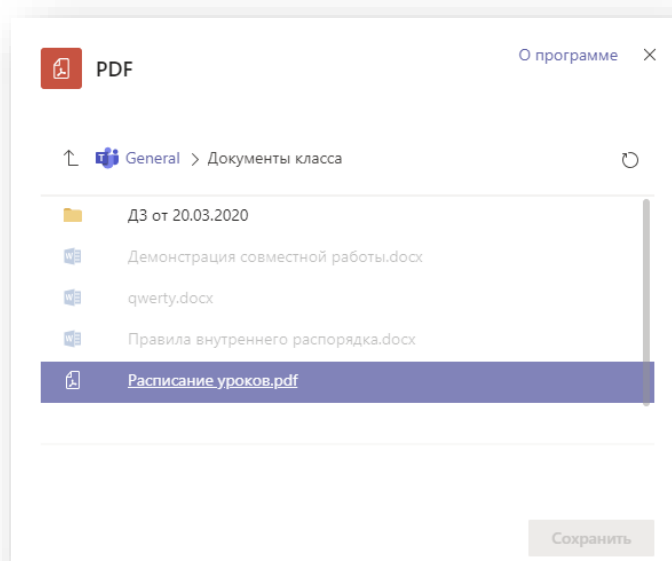

- Разверните содержимое на весь экран нажав кнопку .

ДОБАВЛЕНИЕ ФАЙЛА НА ВКЛАДКУ КАНАЛА

- Поместите нужный файл в библиотеку файлов соответствующего канала.
- Создайте вкладку в канале вашей команды. Нажмите + для добавления вкладки. Выберите PDF.

3. Найдите нужный файл. Сохраните.

4. При необходимости переименуйте созданную вкладку.

5. Документ размещён на вкладке.

ДОБАВЛЕНИЕ ВИДЕО ИЗ YOUTUBE НА ВКЛАДКУ КАНАЛА

1. Найдите нужное видео на Youtube и скопируйте его ссылку.