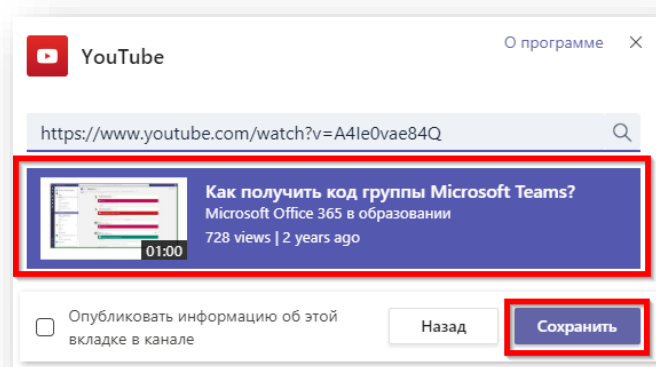

3. Найдите нужный файл. Сохраните.

4. При необходимости переименуйте созданную вкладку.

5. Документ размещён на вкладке.

ДОБАВЛЕНИЕ ВИДЕО ИЗ YOUTUBE НА ВКЛАДКУ КАНАЛА

1. Найдите нужное видео на Youtube и скопируйте его ссылку.

2. Создайте вкладку в нужном канале вашей команды. Нажмите + для добавления вкладки. Выберите Youtube. Выберите Youtube.

4

3. Вставьте адрес в поисковую строку и выполните поиск. Выберите видео и нажмите «Сохранить».