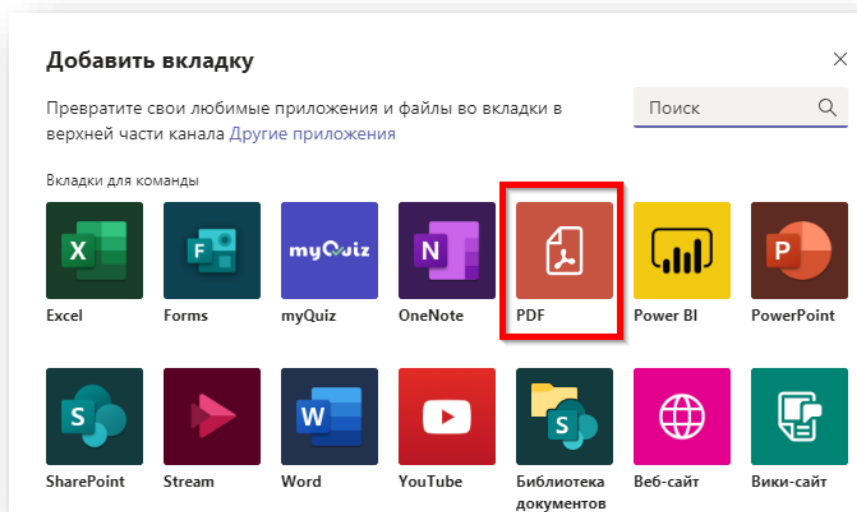

3. Найдите нужный файл. Сохраните.

4. При необходимости переименуйте созданную вкладку.

5. Документ размещён на вкладке.

ДОБАВЛЕНИЕ ВИДЕО ИЗ YOUTUBE НА ВКЛАДКУ КАНАЛА

1. Найдите нужное видео на Youtube и скопируйте его ссылку.